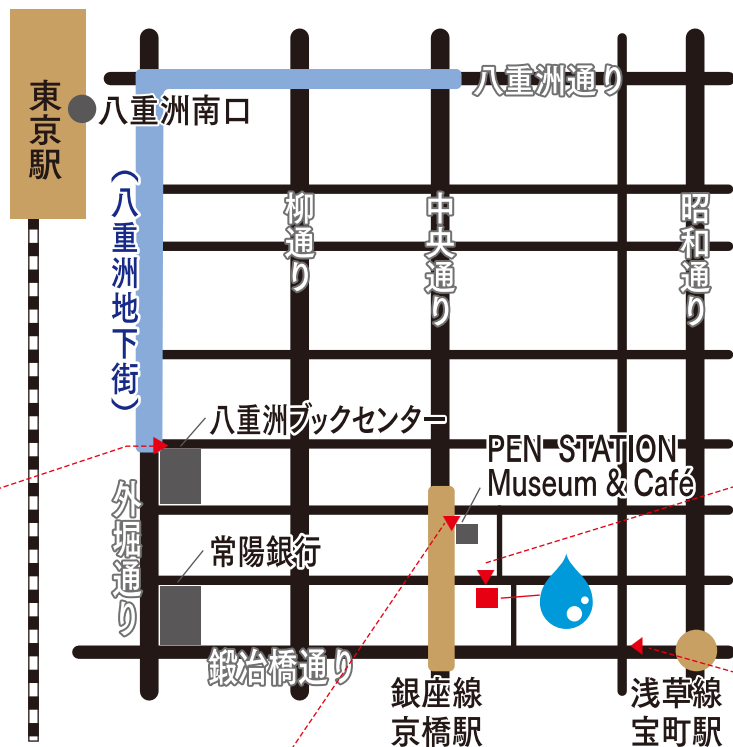

# 株式会社 トンボ 飲料

東京営業所

アクセス詳細図

〒104-0031  
東京都中央区京橋2丁目5-2  
A・M京橋ビル3階301

- ・東京駅 八重洲南口から 徒歩10分
- ・銀座線 京橋駅 6番出口から徒歩2分
- ・浅草線 宝町駅 A5出口から 徒歩3分

※お越しの際は、エントランス・インターホンにて、お呼び出してください

## 銀座線 京橋駅 6番出口

## 浅草線 宝町駅 A5出口